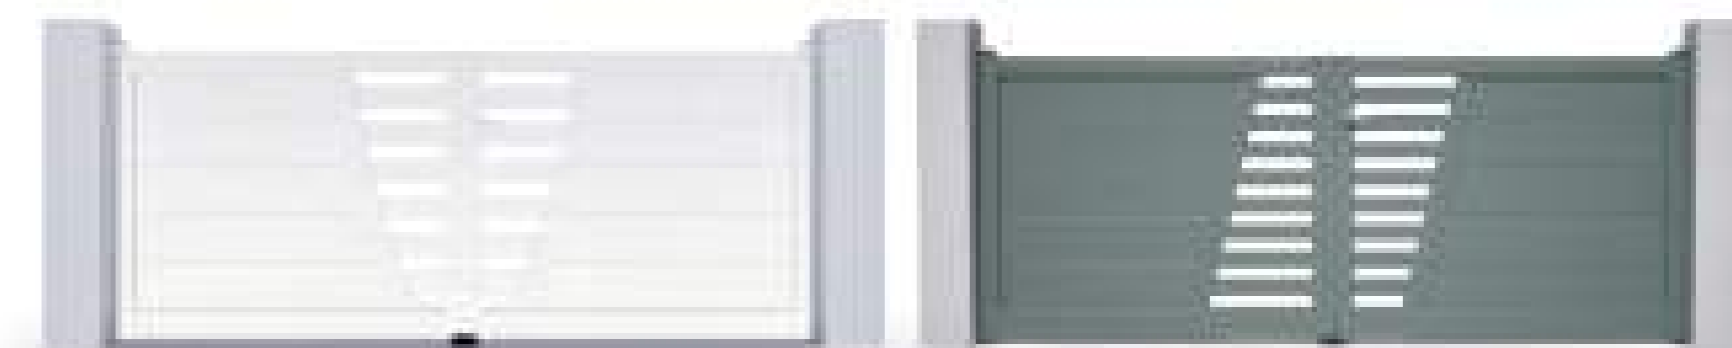

PORTAIL

GIBSON

Coloris : RAL 9016 FT - Lames 240 Horizontales (ou Lames 150)
- Barreaux 80 Horizontaux (ou Barreaux 120) -

Coloris : RAL 7012 FT - Lames 240 Horizontales (ou Lames 150)
- Barreaux 80 Horizontaux (ou Barreaux 120) -

PORTAIL

NASA

Droit

Décor