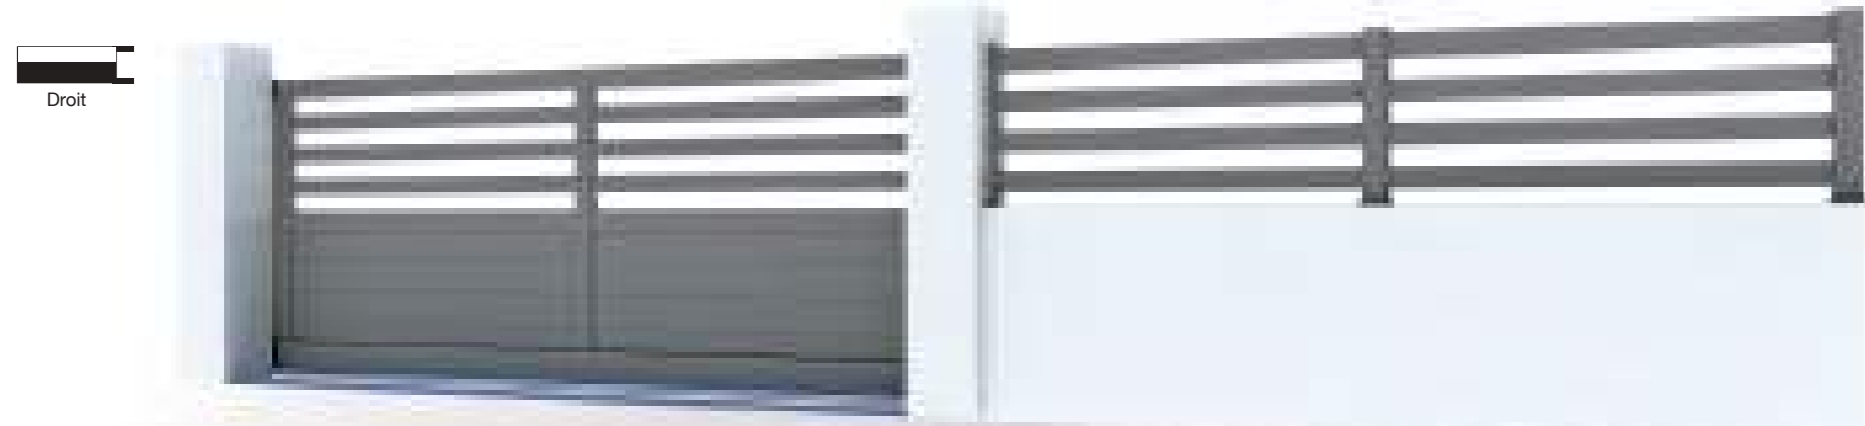

PORTAIL
ATACAMA

Coloris : RAL 9007 FT - Lames 240 Horizontales (ou Lames 150)
- Barreaux 80 Horizontaux (ou barreaux 120) -

CLÔTURE
BERDER