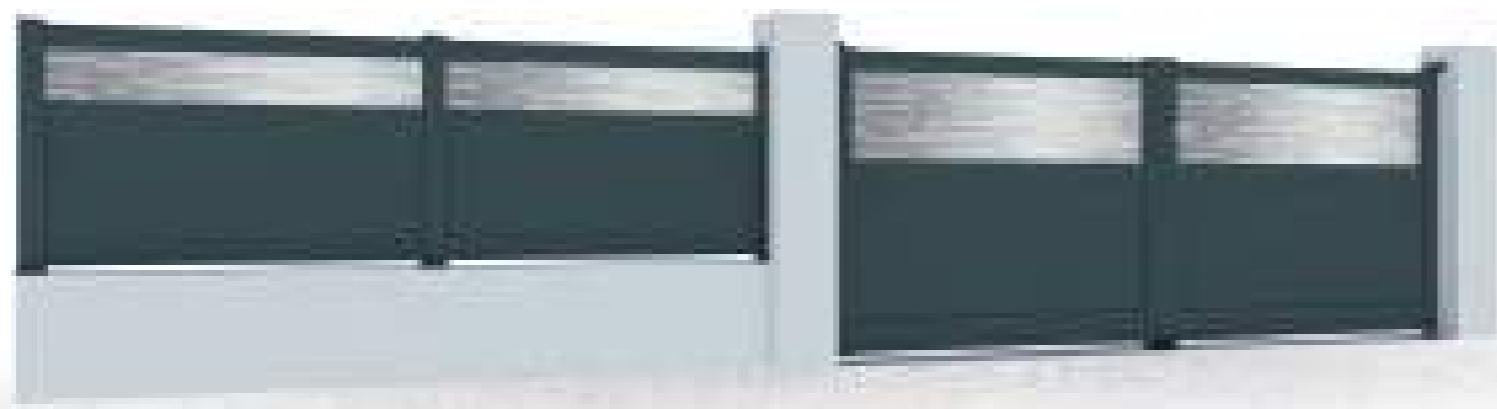

TÔLE DESIGN

FORME
&
COULEUR

UN CHOIX
MULTIPLE
POUR UNE
ENTRÉE
UNIQUE

CLÔTURE
CREÏZIC

Coloris : RAL 7016 FT - Lames 240 Horizontales (ou Lames 150) - Tôles Design Perséide

PORTAIL
LOMPOUL