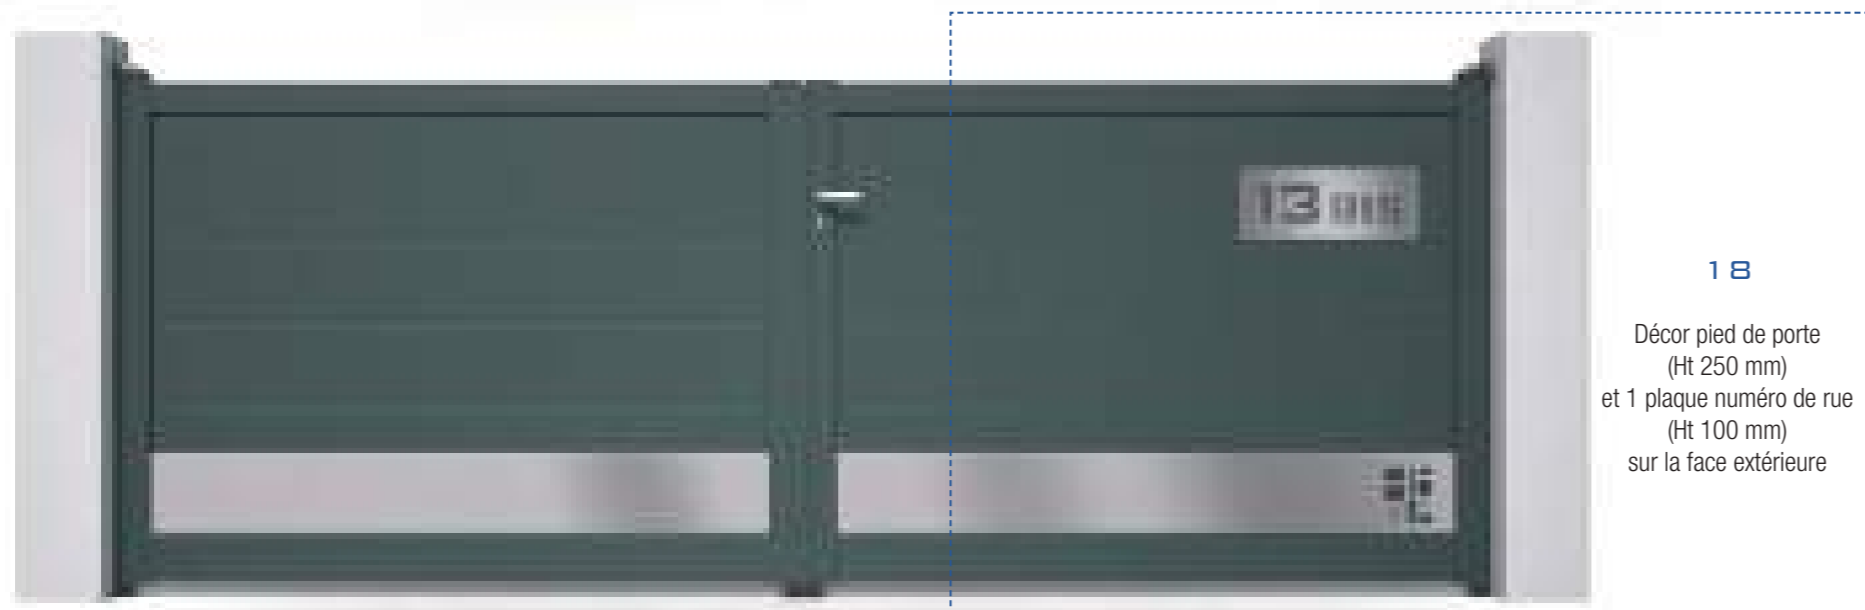

18

Décor pied de porte
(Ht 250 mm)
et 1 plaque numéro de rue
(Ht 100 mm)
sur la face extérieure