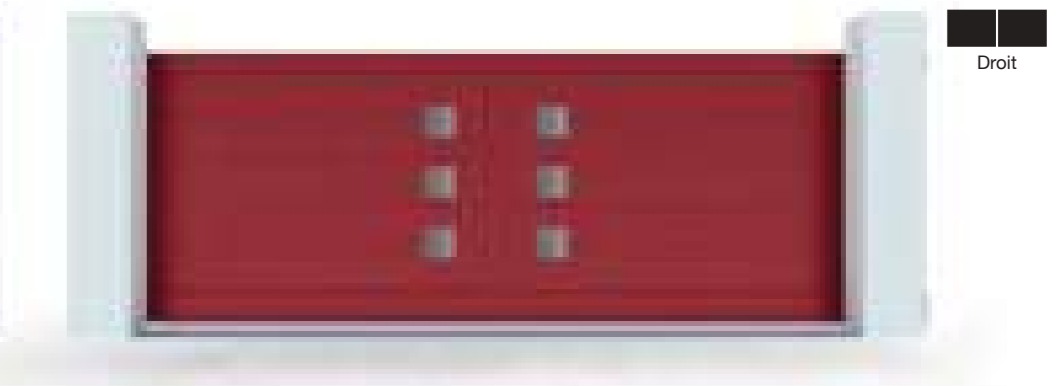

PORTAIL
SONORA — Coloris : RAL 3004 FT - Lames Horizontales 240
- Décor Carré 160 sur 1 face -