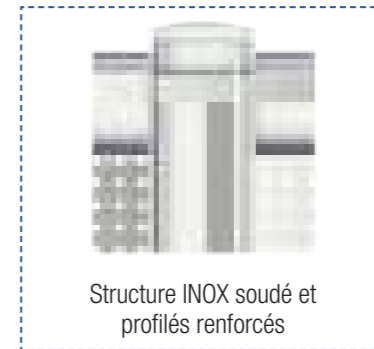

Droit

COMPOSEZ
VOTRE DÉCOR
AVEC LES TÔLES
STANDARDS

PLEINE

BULLE

CARRÉ

RECTANGLE

ROND

QUALITÉ DE FINITION HAUT DE GAMME

Nos portails avec cadres intégrés répondent à vos exigences esthétiques et qualitatives. Ils sont assemblés à la main suivant le procédé de menuiserie traditionnelle. Les contraintes mécaniques sont absorbées par un châssis Inox pour garantir la durée de vie. Une seule couleur permet de garder la beauté du PVC : le blanc.