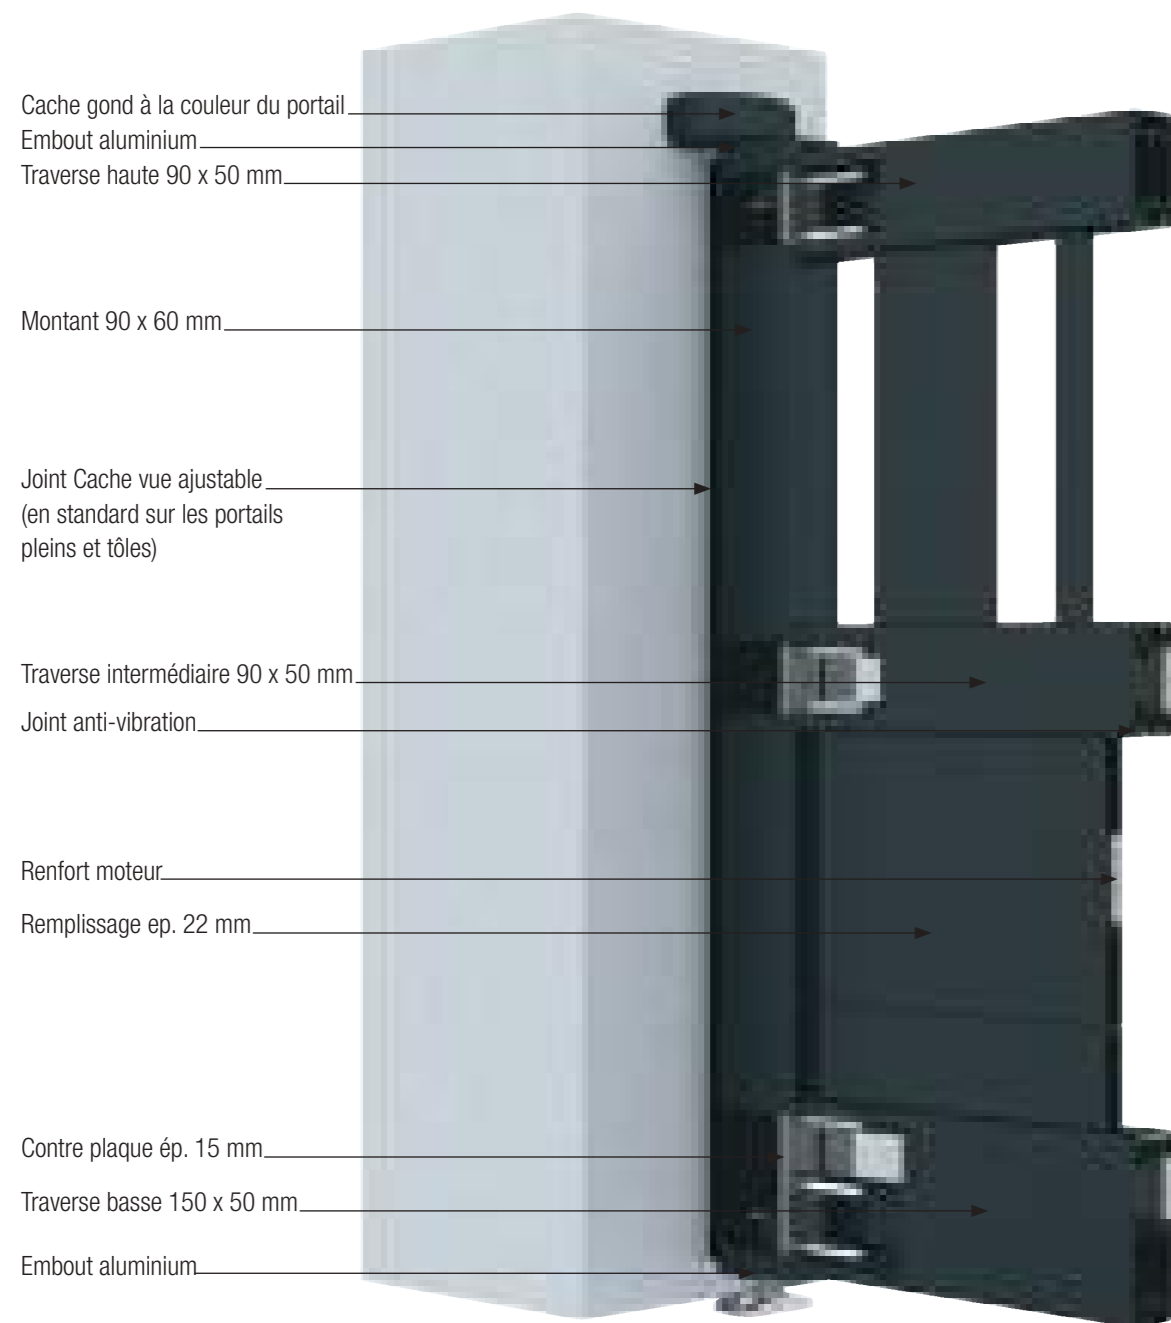

POUR UNE ENTRÉE UNIQUE & ÉLÉGANTE

**ASSEMBLAGE MÉCANIQUE
 PORTAIL RÉPARABLE**

Grâce à ce procédé, les réparations sont envisageables en démontant seulement la partie endommagée. Pour cela :

- Vis INOX M8 x 50 mm
- Renfort moteur ép. 10 mm
- Contreplaque ép. 15 mm
- Serrage à la clé dynamométrique
- Perçage et taraudage réalisés au centre d'usinage pour un assemblage mécanique de précision