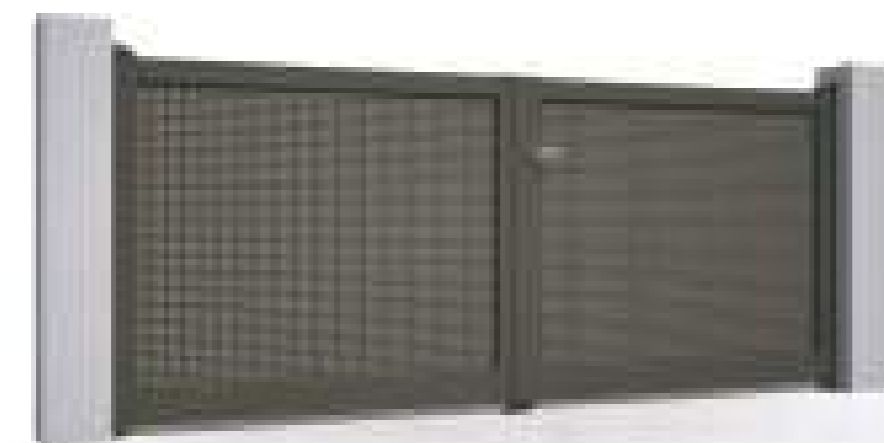

PORTAIL

CRÉPUSCULE

Bombé

PORTAIL

PESKI

Coloris : RAL 6005 FT - Tôles standards trous carrés

Droit

Coloris : RAL 3004 FT - Tôles standards pleines