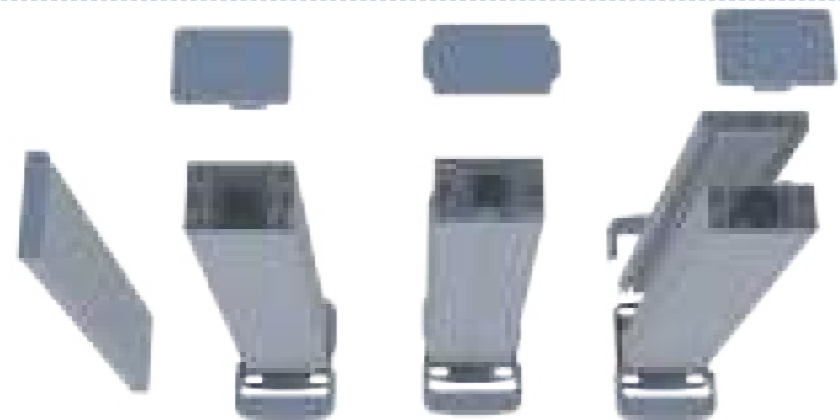

Gâche de réception à la couleur du portail

Gâche de réception mural à la couleur du portail

Support de guidage avec olive

Butée de refoulement

CHOISISSEZ VOTRE PORTAIL POUR DÉFINIR VOTRE CLÔTURE

1/2 Poteau de départ 20 x 90 mm Poteau simple 90 x 60 mm Poteau orientable 90 x 60 mm Poteau multi-départ 90 x 60 mm

FINITION HAUT DE GAMME

Tout comme nos portails, chaque pièces qui composent nos clôtures sont en aluminium, à la couleur de votre choix. Chaque poteau est munis de sa platine de fixation en INOX, recouverte par un cache platine aluminium discret. Chaque clôture est conçue selon la configuration de votre façade à habiller. Notre bureau d'étude l'intégrera de la façon la plus judicieuse qu'il soit pour harmoniser l'ensemble avec votre environnement.