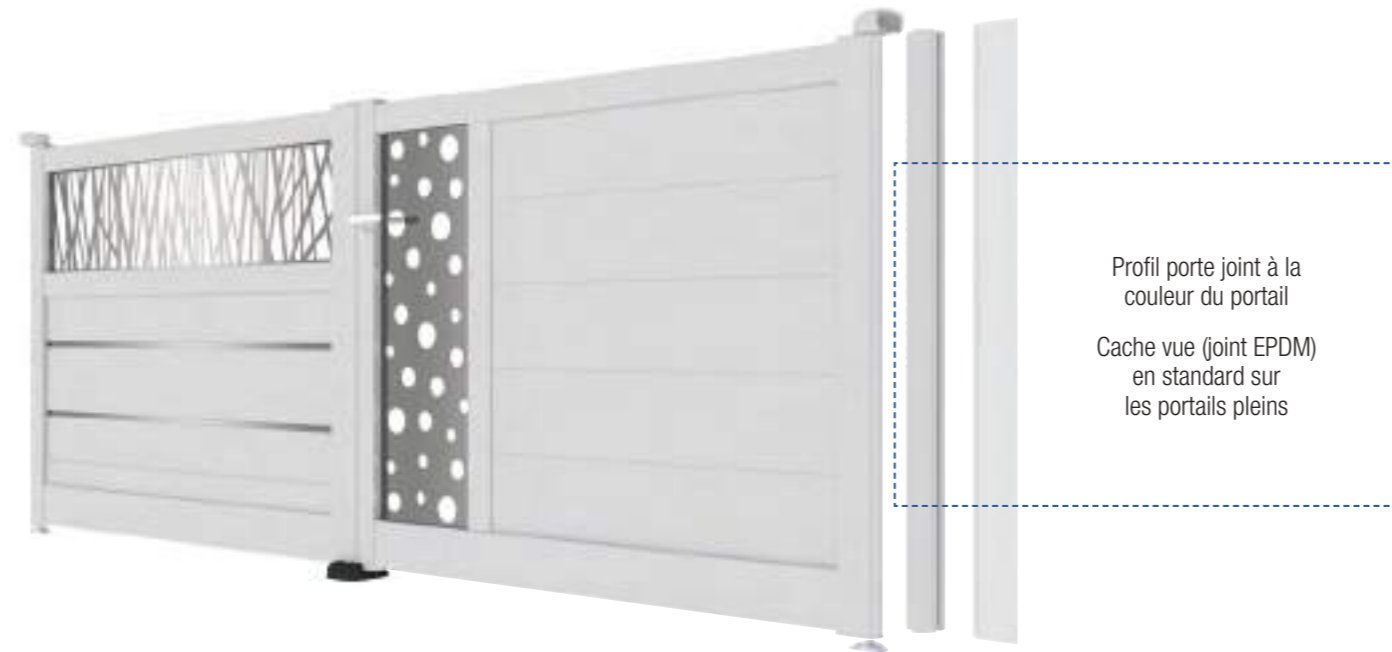

Plat de battement avec embout aluminium à la couleur du portail
Double plat de battement en option

Poignée en Inox avec cylindre «Oxyloc»
Usinage de précision pour une finition ultra-propre.
Nul besoin de cache de propreté

Embout aluminium à la couleur du portail

Profil porte joint à la couleur du portail

Cache vue (joint EPDM) en standard sur les portails pleins

UNE FINITION PROPRE & SOIGNÉE

Nos portails sont assemblés avec des pièces répondant à des exigences esthétiques et qualitatives. Le choix de nos accessoires sont sélectionnés par leurs caractéristiques techniques et innovantes.

Les contraintes mécaniques soumises à nos équipements sont éprouvées et certifiées pour garantir la robustesse de nos portails.