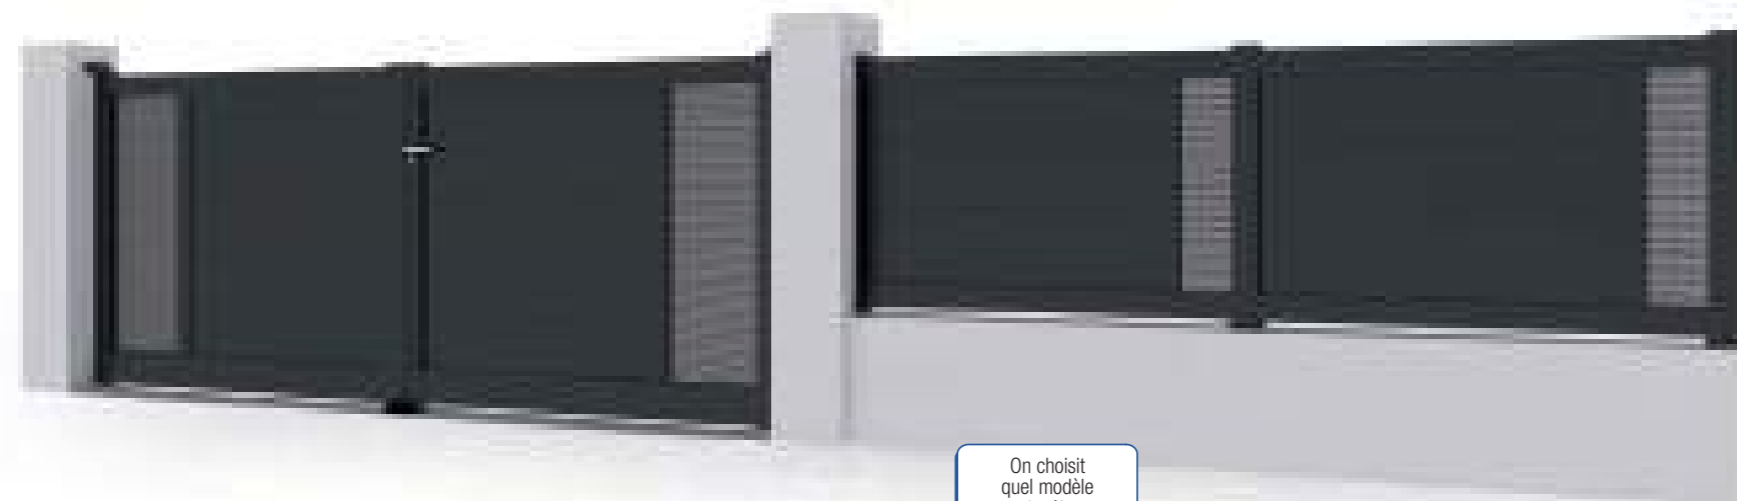

PORTAIL

NODUS

Droit

PORTAIL

PLÉSSITE

Coloris : RAL 9005 FT - Lames 240 Horizontales (ou Lames 150)
- Tôles standards trous ronds -

CLÔTURE

SULA