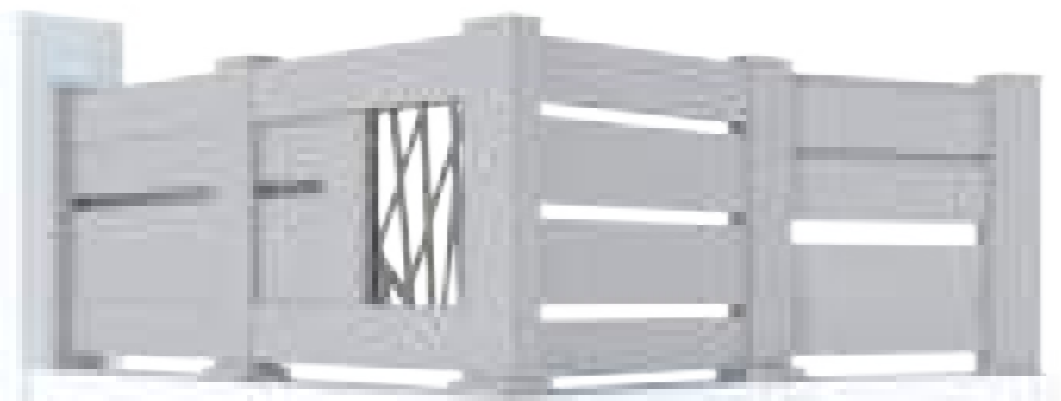

CHOISISSEZ VOTRE PORTAIL POUR DÉFINIR VOTRE CLÔTURE

FINITION HAUT DE GAMME

Tout comme nos portails, chaque pièces qui composent nos clôtures sont en aluminium, à la couleur de votre choix. Chaque poteau est munis de sa platine de fixation en INOX, recouverte par un cache platine aluminium discret. Chaque clôture est conçue selon la configuration de votre façade à habiller. Notre bureau d'étude l'intégrera de la façon la plus judicieuse qu'il soit pour harmoniser l'ensemble avec votre environnement.

TOTEM BOÎTE À LETTRES

Nos intégrations de boîtes à lettres sont uniques puisqu'elles sont le reflet de votre projet. Encore une fois nous utilisons les mêmes profilés pour vous garantir un aspect identique avec votre portail et/ou votre clôture.

- Boîte à lettres à double ouverture à la couleur de votre choix
- Double cylindre compatible avec la distribution postale
- Dimension de la boîte à lettres : L 282 x H 285 X P 404 mm

UN CONCEPT HARMONIEUX

Nos portails et nos clôtures sont assemblés avec des profilés identiques pour conserver un design unique sur l'ensemble de votre projet. Nos poteaux de clôtures correspondent aux montants de nos portails aluminium, nous utilisons donc les mêmes embouts. Les lames et les barreaux de remplissages servent aussi bien pour les clôtures que pour les portails, ce qui confère à votre projet une ligne épurée, parfaitement homogène.

BIEN-ÊTRE & SÉCURITÉ