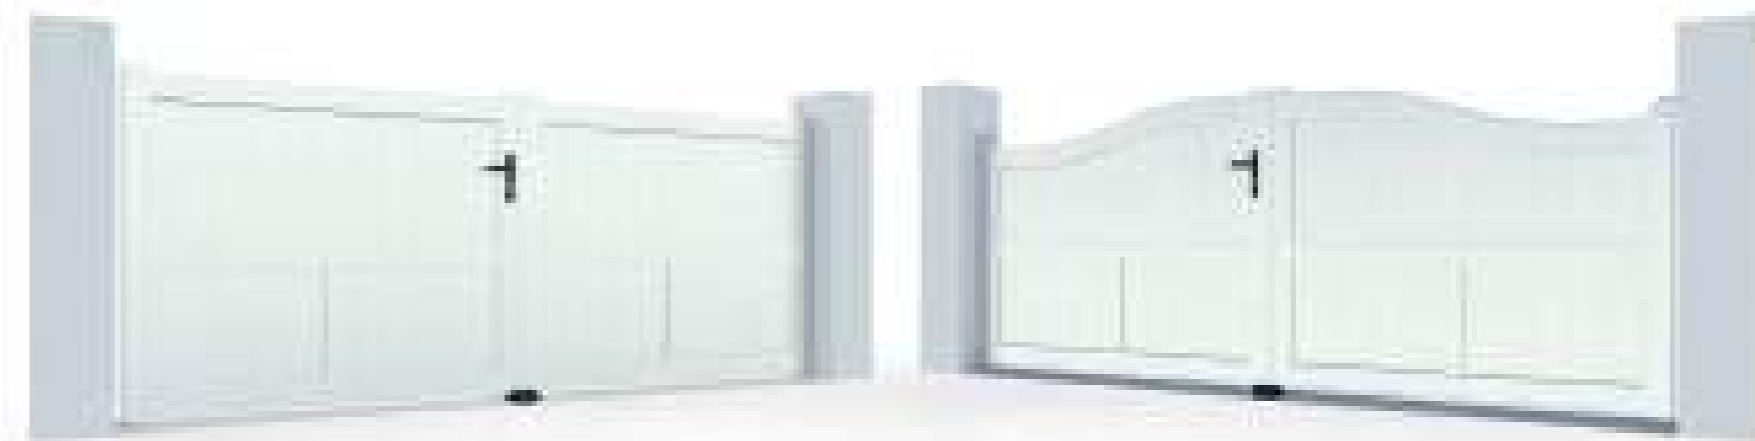

PORTAIL

ATLANTIS

PORTAIL

ÉCLIPSE

Coloris : Blanc - Lames 150 Verticales

Coloris : Blanc - Lames 150 Verticales

PORTAIL

HORIZON