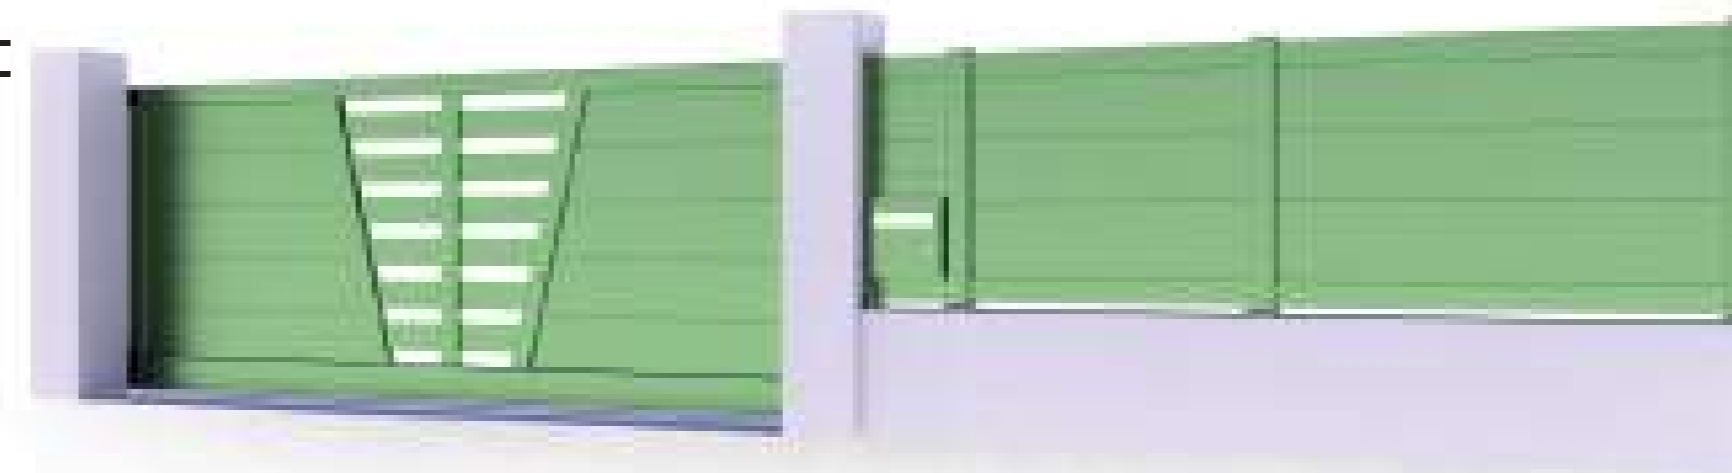

ARC EN CIEL

Coloris : RAL 6021FT - Lames 240 Horizontales (ou Lames 150)
- Barreaux 120 Horizontaux (ou barreaux 80) - Boîte à lettres intégrée -

CLÔTURE

BAILLERON

Droit

Décor

PORTAIL

GIBSON