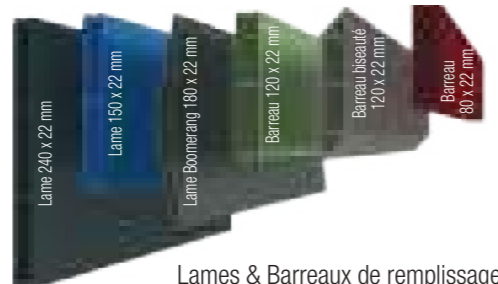

Lames & Barreaux de remplissage