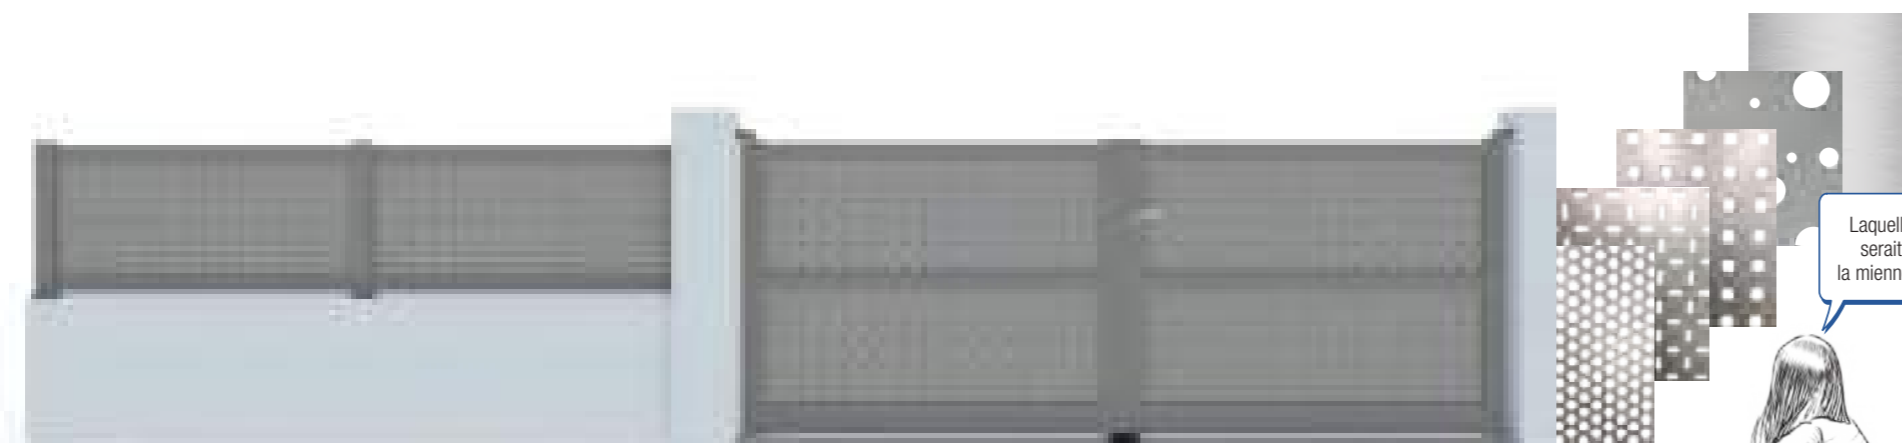

CLÔTURE

GODEC

Coloris : RAL 7039 FT - Tôles standards trous rectangles

Droit