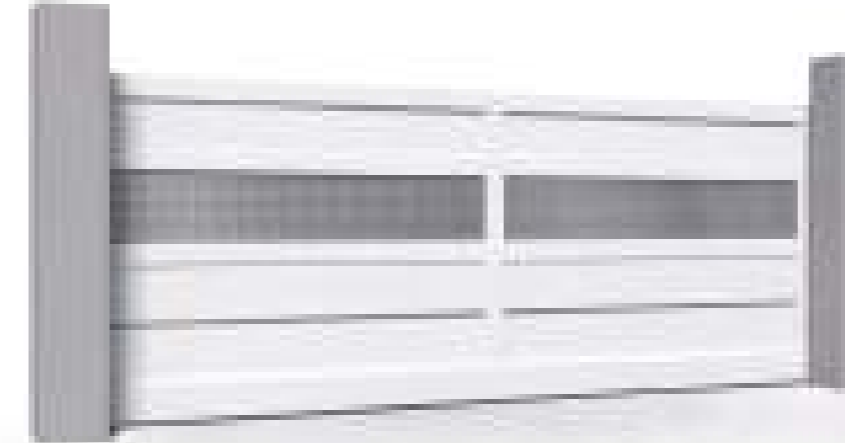

PORTAIL

GALA

Droit

PORTAIL

MÉTÉORITE

Coloris : RAL 9016 FT - Lames 240 Horizontales - Lame 20 argentée
- Tôles standards argentées trous carrés -

Droit