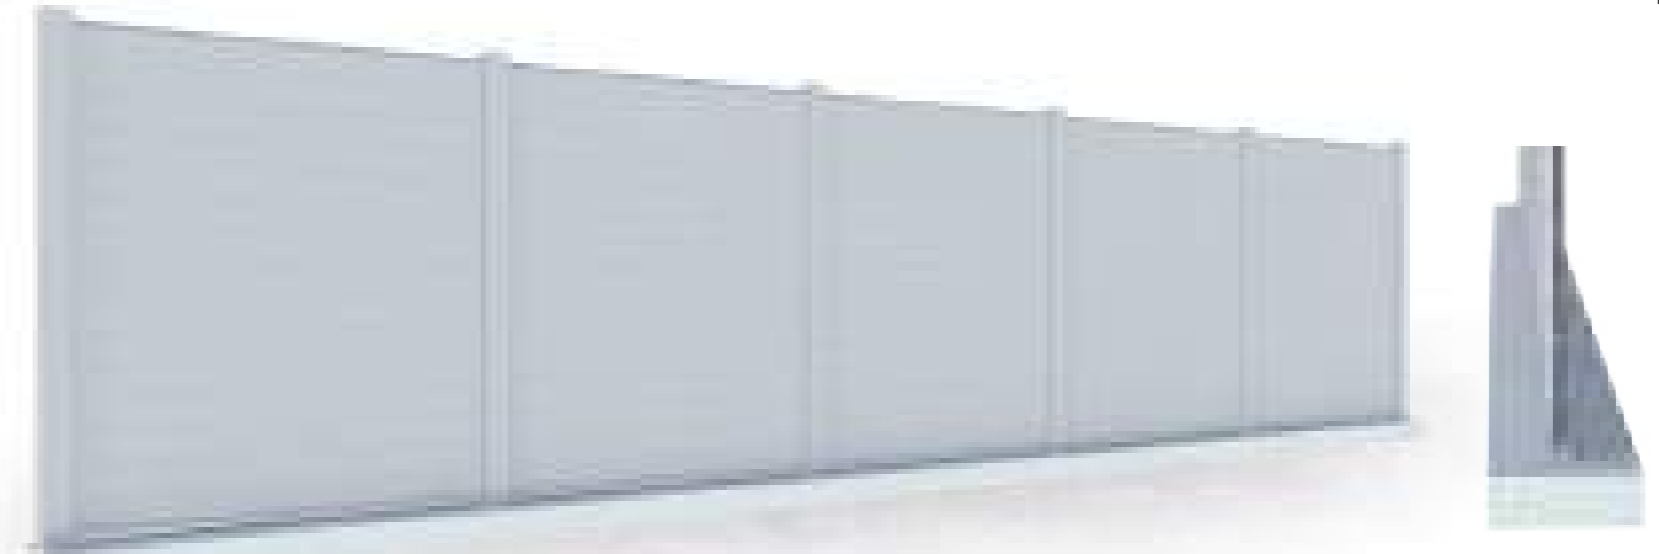

Coloris : RAL 7035 FT - Barreaux 120 Biseautés Horizontaux - sans espace

BRISE VUE OCCULTANT

HOLAVRE

Droit