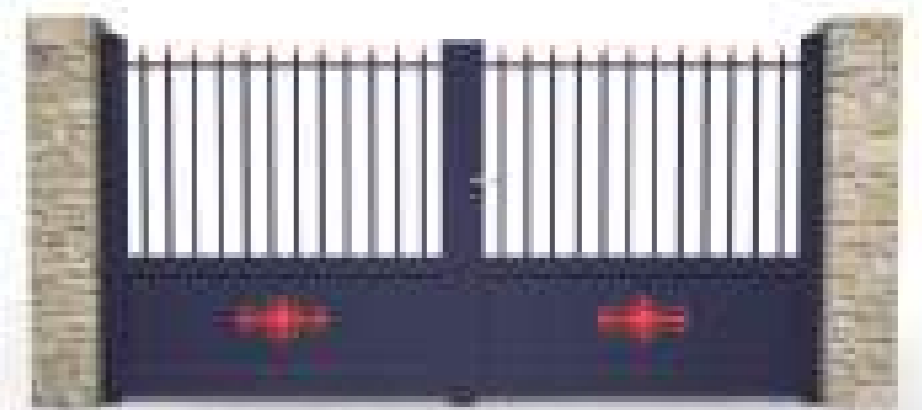

PORTAIL

USSÉ

Bicolore : RAL 5003 FT - Barreaux 24 - Embouts Pointes RAL 2002 FT - Tôles pleines - Décors Palmettes RAL 2002 FT -